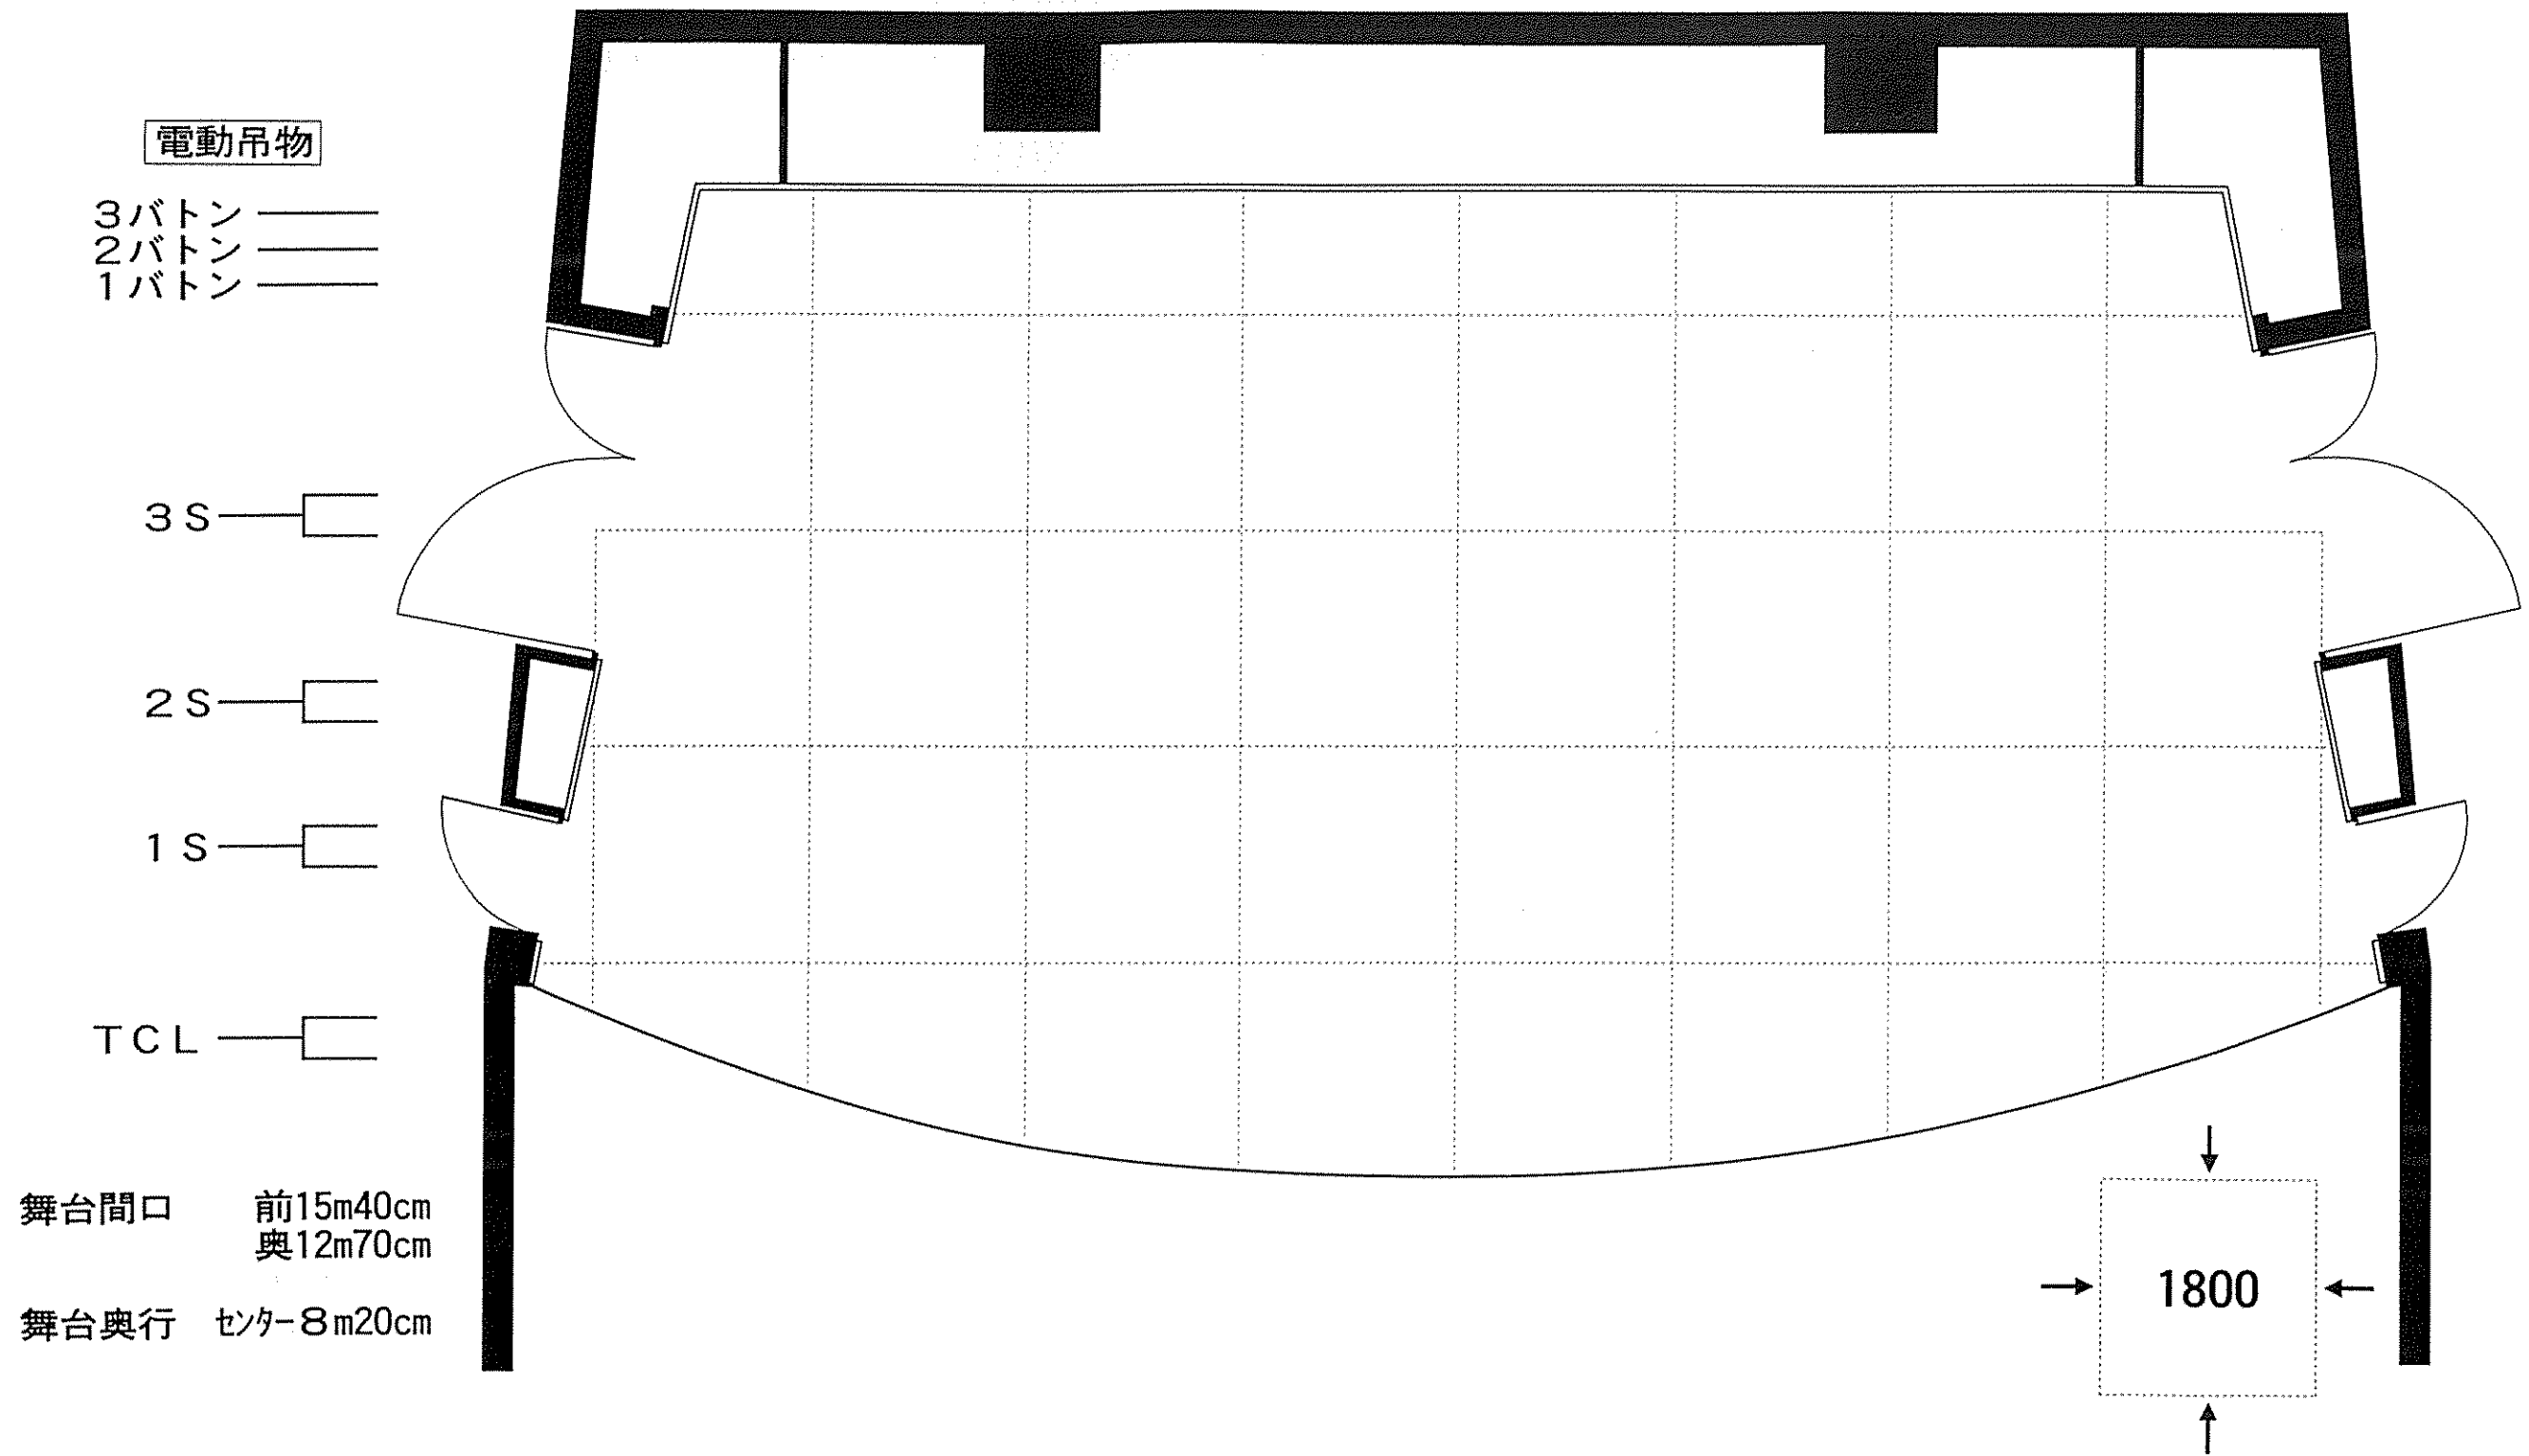

札幌コンサートホール 小ホール舞台平面図

S=1/60