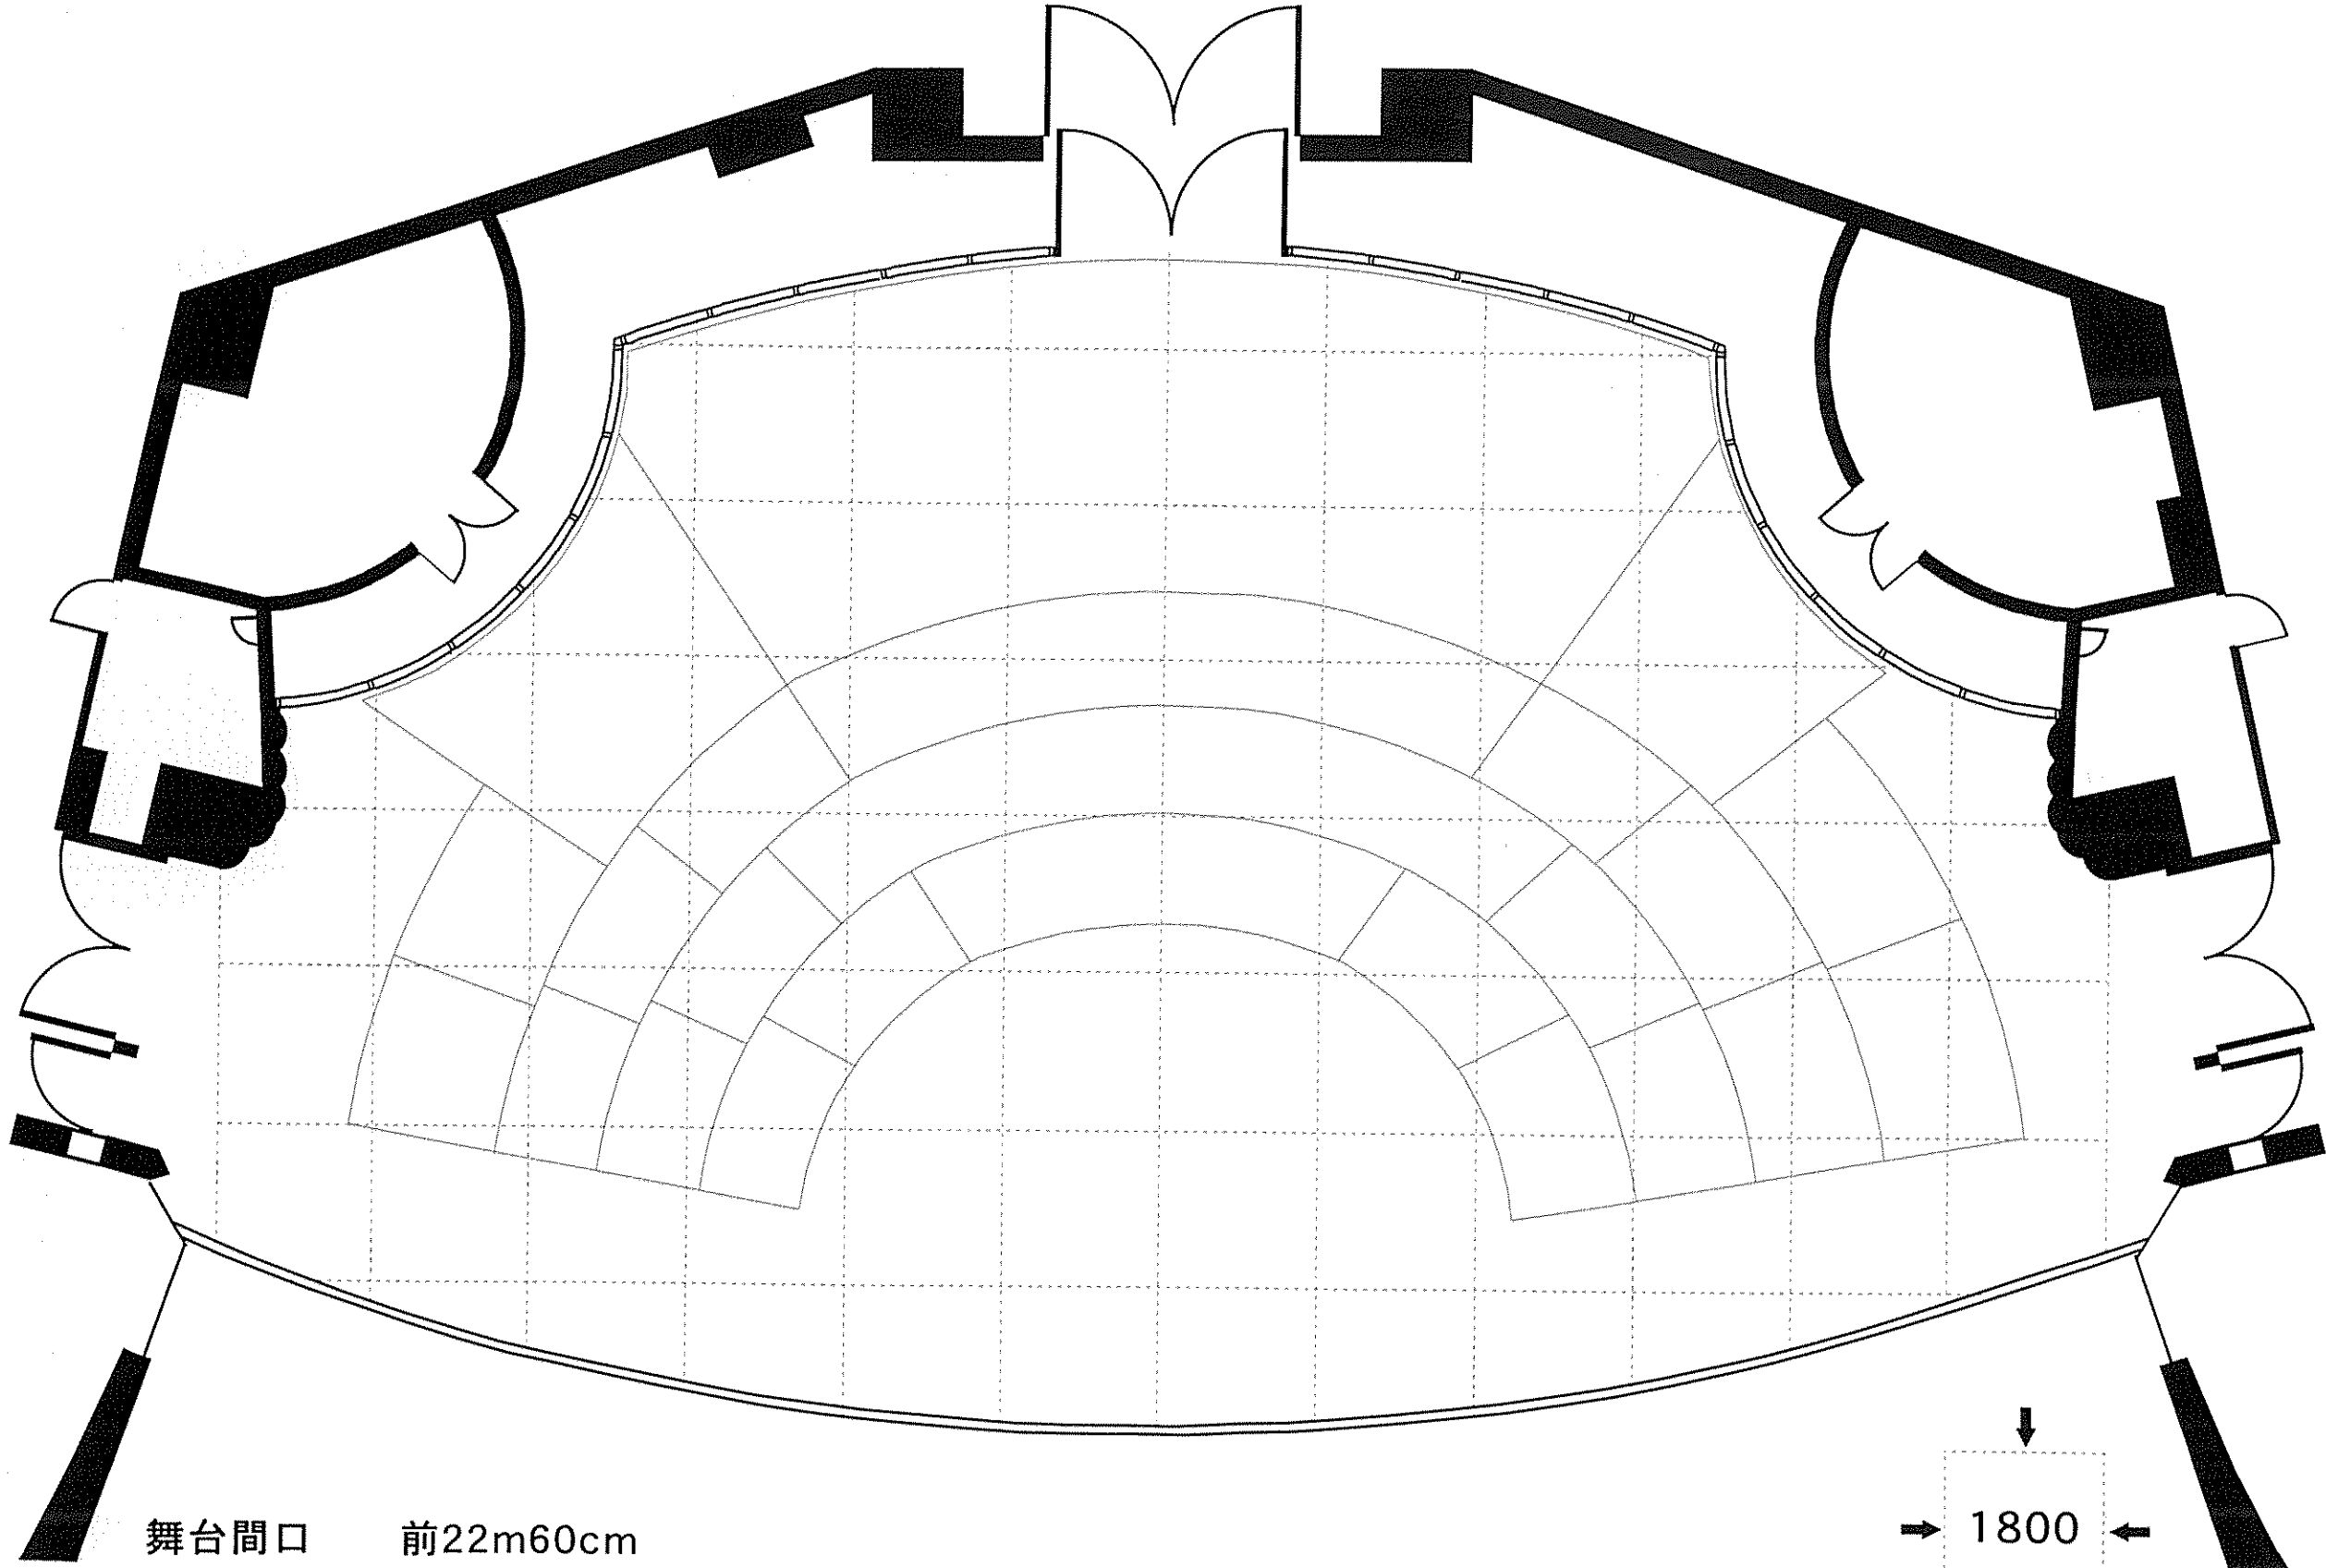

札幌コンサートホール  
大ホール舞台平面図

舞台間口 前22m60cm  
後12m20cm  
舞台奥行 センター-13m50cm

S=1/80